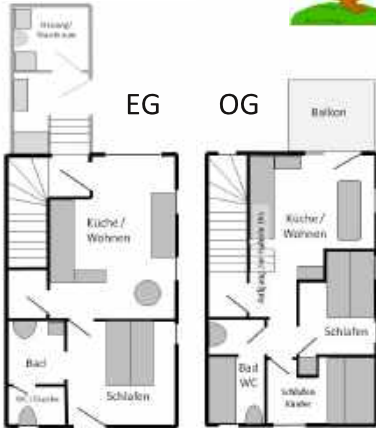

Das Ferienhaus mit Seeblick

Ramsberg am Brombachsee

DAS SIEBENSCHLÄFER HAUS

www.siebenschlaefer-am-see.de

FRÄNKISCHES
SEEN.LAND

Entdeckungstour auf drei Etagen

Sie wohnen zentral gegenüber der
Dorfkirche in einem modernen,
voll ausgestatteten Ferienhaus
zur Alleinnutzung,
50 m zum Bäcker,
200 m zum Schiffsanleger.
Der schöne Ausblick auf den See
schafft Urlaubsstimmung von
Anfang an.

95 m² Wohnfläche
(Skizzen nicht
maßstabsgetreu)
3 Schlafräume
2 Bäder
2 voll ausgestattete Küchen
geräumige Wohngalerie
ideal auch für einen
gemeinsamen Urlaub mit
Privatsphäre für 2 Parteien

In Haus, Hof und Garten gibt es viel zu entdecken.